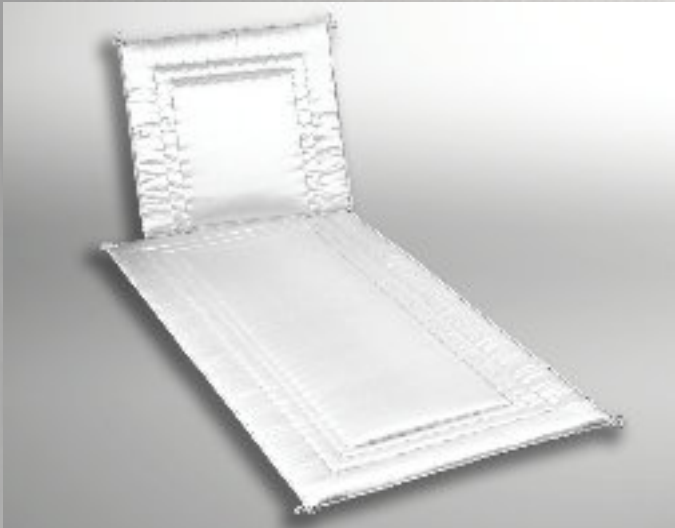

Eller-Schrot

Bestattungen

Inhaber
Guido Eis

Garnitur

weiß Spitze Streifen

bestehend aus Decke und Kissen

Garnitur

weiß Spitze mit Rosen

bestehend aus Decke und Kissen

Garnitur

weiß mit Volant/Band

bestehend aus Decke und Kissen

Eller-Schrot

Bestattungen

Inhaber
Guido Eis

Garnitur

hellgrau

bestehend aus Decke und Kissen

Garnitur

Velour terracotta farbig
bestehend aus Decke und Kissen

Garnitur

Vögel beige

bestehend aus Decke und Kissen

Eller-Schrot

Bestattungen

Inhaber
Guido Eis

Garnitur

Vögel grau

bestehend aus Decke und Kissen

Sterbekleid

Talar Damen
einfach

Sterbehemd